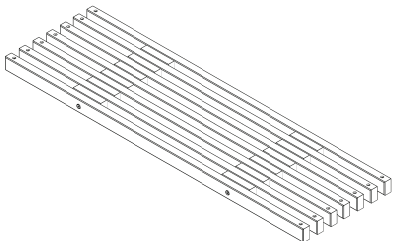

# QUADRA

HOLZBANK / WOODEN BENCH / ŁAWKA DREWNIANA

FARBE / COLOR / KOLOR	KIEFER / NATUR PINE / KIEFER
MATERIAL / MATERIAL / MATERIAŁ	NADELHOLZ / PINE; SPRUCE / SOSNA; ŚWIERK
OBERFLÄCHENBEHANDLUNG / FINISH SURFACE / WYKOŃCZENIE POWIERZCHNI	GLATT / SMOOTH / GŁADKA
GRÖSSE / DIMENSIONS / WYMIARY [CM]	H: 45 x B: 110 x D: 32

# QUADRA

die Montageanleitung / Assembly Instructions / Instrukcja montażu

1

2

3

30 MIN

A

x18