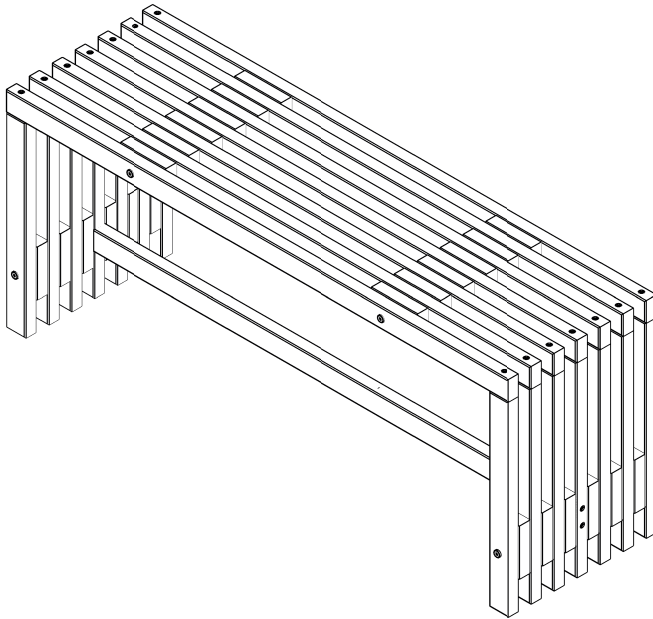

# QUADRA

HOLZBANK / WOODEN BENCH / ŁAWKA DREWNIANA

FARBE / COLOR / KOLOR	KIEFER / NATUR PINE / KIEFER
MATERIAL / MATERIAL / MATERIAŁ	NADELHOLZ / PINE; SPRUCE / SOSNA; ŚWIERK
OBERFLÄCHENBEHANDLUNG / FINISH SURFACE / WYKOŃCZENIE POWIERZCHNI	GLATT / SMOOTH / GŁADKA
GRÖSSE / DIMENSIONS / WYMIARY [CM]	H: 45 x B: 110 x D: 32

# QUADRA

die Montageanleitung / Assembly Instructions / Instrukcja montażu

1

2

3

30 MIN

A

x18